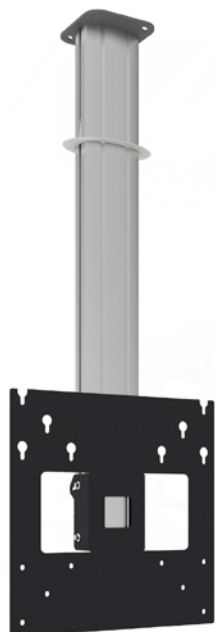

Plafondbeugel 1,5 meter

**072.8150-144** Plafondbeugel 1,5 meter (light serie) incl. bracket VESA 400

De light serie plafondbeugels zijn speciaal ontwikkeld voor het monteren van lichte schermen tot 30 kg aan het plafond. De plafondbeugel bestaat uit een plafondplaat met een aluminium zuil van 1, 2 of 3 meter daaronder gemonteerd, die eenvoudig op lengte in te korten is. Een witte plafondring zal het gat in het systeemplafond afwerken. Een schermbracket met de meest gangbare VESA patronen is meegeleverd en heeft kantel functie van 15°. Kabels kunnen netjes worden verborgen in de kabelgoot.

Plafondbeugel 1,5 meter

Technische specificaties

Maximale lengte: 1500 mm

Gewicht: 12.30 kg

Kleur: Donkergrijs, Aluminium

Maximale belasting: 30 kg

Schermpositie: Landscape, Portrait

Inch bereik: Max. 55 inch

Bracket/interface: Inclusief

Type bracket/interface: VESA

Bereik bracket/interface: VESA 200, 300, 400 - 200, 400

Kantelfunctie: Max. 15°

Kabeldoorvoer: 35 x 15 mm