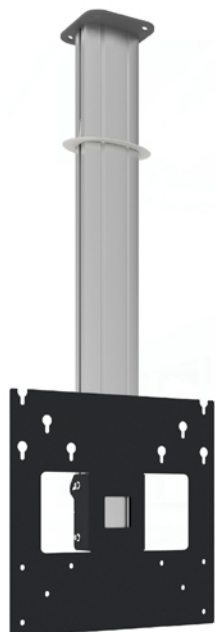

Plafondbeugel 1 meter

**072.8100-144 Plafondbeugel 1 meter (light serie) incl. bracket VESA 400**

De light serie plafondbeugels zijn speciaal ontwikkeld voor het monteren van lichte schermen tot 30 kg aan het plafond. De plafondbeugel bestaat uit een plafondplaat met een aluminium zuil van 1, 2 of 3 meter daaronder gemonteerd, die eenvoudig op lengte in te korten is. Een witte plafondring zal het gat in het systeemplafond afwerken. Een schermbracket met de meest gangbare VESA patronen is meegeleverd en heeft kantel functie van 15°. Kabels kunnen netjes worden verborgen in de kabelgoot.

We hebben een uitbreidingssetje naar VESA 600-400. Deze is speciaal ontwikkeld voor portrait gebruik, maar we zullen zeer snel de set ook voor landscape gebruik introduceren.

Plafondbeugel 1 meter

Technische specificaties

Maximale lengte: 1000 mm

Gewicht: 12.30 kg

Kleur: Donkergrijs, Aluminium

Maximale belasting: 30 kg

Schermpositie: Landscape, Portrait

Inch bereik: Max. 55 inch

Bracket/interface: Inclusief

Type bracket/interface: VESA

Bereik bracket/interface: VESA 200, 300, 400 - 200, 400

Kantelfunctie: Max. 15°

Kabeldoorvoer: 35 x 15 mm