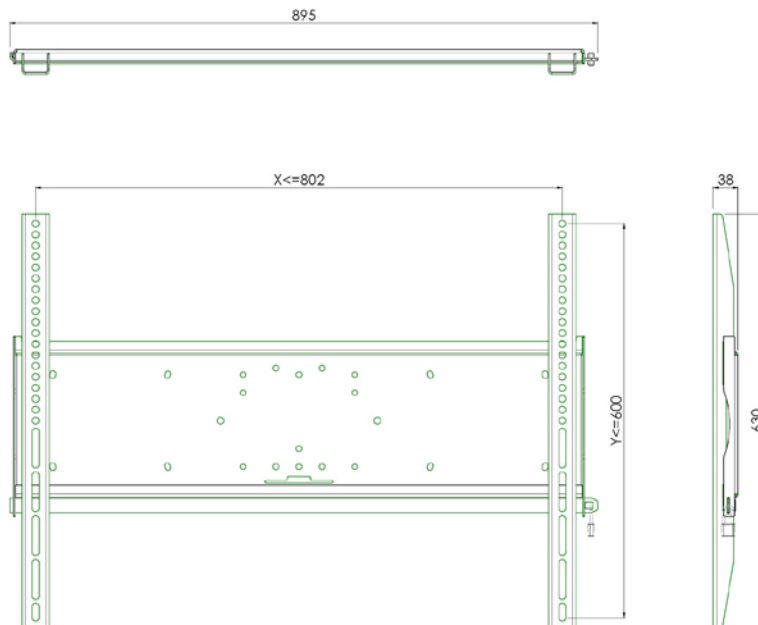

Universele wandbevestiging

052.2010 Universele wandbevestiging: max. 805 x 600mm (BxH), 125 kg

Alle universele schermbeugels zijn VESA compatibel. Ze kunnen toegepast worden voor wandmontage, maar ook gecombineerd worden met een buizenset voor montage aan het plafond. Daarnaast is het mogelijk deze wandbeugels direct aan een statief te monteren, dankzij het 170 x 140 montagepatroon. De beugels worden geleverd inclusief bevestigingsmateriaal om het scherm aan de beugel te monteren. Diefstalvertraging kan worden toegevoegd aan het product, door middel van een optioneel te leveren hangslot.

Universele wandbevestiging

Technische specificaties

Gewicht: 9.00 kg

Kleur: Zwart

Maximale belasting: 125 kg

Schermpositie: Landscape

Type bracket/interface: Universeel

Bereik bracket/interface: Max. 802 x 600 mm

Montagesysteem: 170 x 140 mm

COMPATIBLE WITH:

VESA 75x75
VESA 100x100
VESA 200x100
VESA 200x200
VESA 300x200
VESA 300x300
VESA 400x200
VESA 400x300
VESA 400x400
VESA 600x400
VESA 600x600
VESA 800x400
VESA 800x600