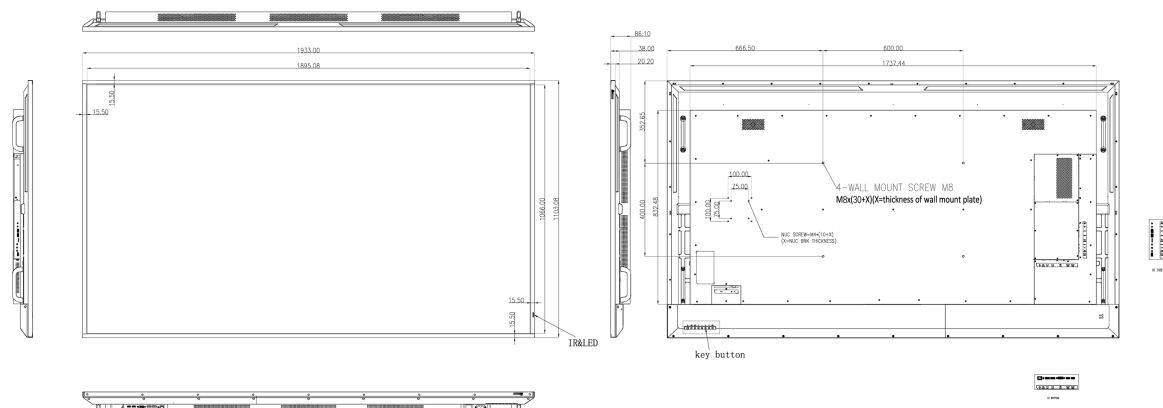

LH8654UHS-B1AG

Alle handelsmerken zijn geregistreerd. Gegevens onder voorbehoud van zetfouten. Specificaties kunnen vooraf en zonder opgave van reden gewijzigd worden. Alle LCD-panelen vallen onder ISO-9241-307:2008 inzake pixelfouten.

© Iiyama Corporation. All rights reserved.