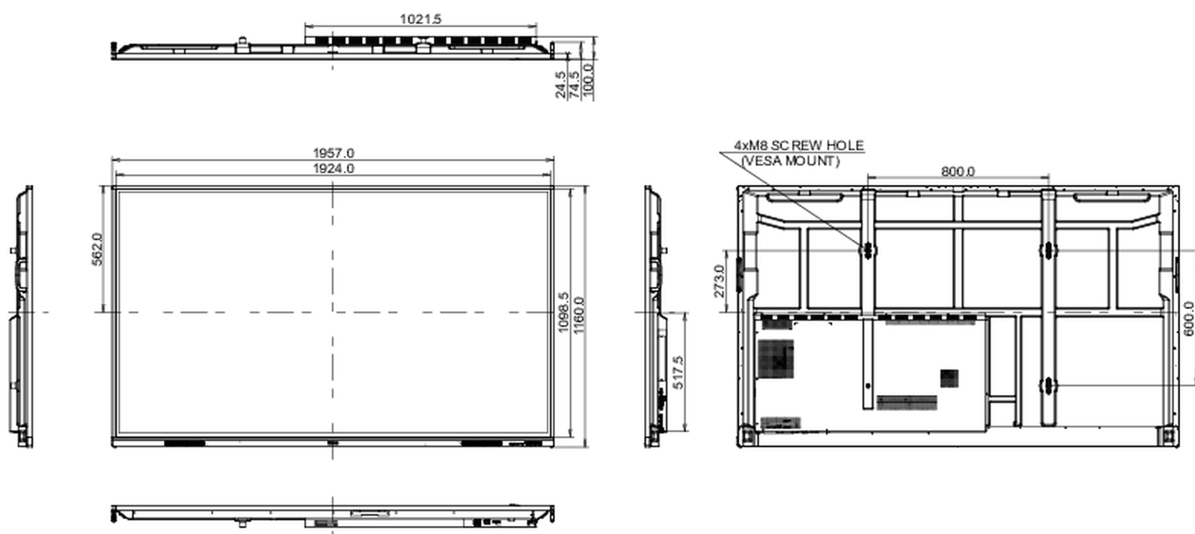

10 AFMETINGEN / GEWICHT

Product afmetingen B x H x D	1957 x 1160 x 100mm
Doos afmetingen B x H x D	2110 x 1283 x 225mm
Gewicht (zonder doos)	58.6kg
Gewicht (inclusief doos)	75.9kg
EAN code	4948570123711